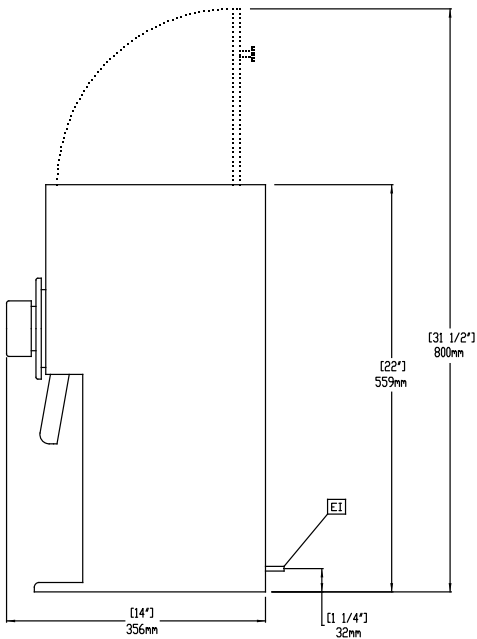

Lateral

Planta