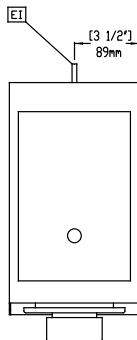

Eléctrico

Suministro de voltaje

600656 (E810) 230 V/1N ph/50 Hz

Potencia eléctrica max.:

0.8 kW

Info

Dimensiones externas, ancho	178 mm
Dimensiones externas, fondo	356 mm
Dimensiones externas, alto	559 mm
Peso neto	17 kg
Peso del paquete	23.5 kg
Alto del paquete:	800 mm
Ancho del paquete:	320 mm
Fondo del paquete:	470 mm
Volumen del paquete	0.12 m³

Sistema de café

Molinillo de café para dosis individual, con una tolva de 0,7 kg

La Empresa se reserva el derecho de modificar especificaciones sin previo aviso