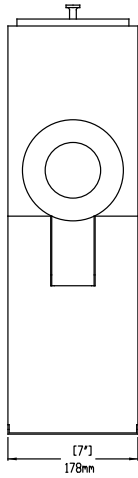

Alzado

Eléctrico

Suministro de voltaje

600656 (E810) 230 V/1N ph/50 Hz

Potencia eléctrica max.:

0.8 kW

Info

Dimensiones externas, ancho	178 mm
Dimensiones externas, fondo	356 mm
Dimensiones externas, alto	559 mm
Peso neto	17 kg
Peso del paquete	23.5 kg
Alto del paquete:	800 mm
Ancho del paquete:	320 mm
Fondo del paquete:	470 mm
Volumen del paquete	0.12 m³

Sistema de café

Molinillo de café para dosis individual, con una tolva de 0,7 kg

La Empresa se reserva el derecho de modificar especificaciones sin previo aviso